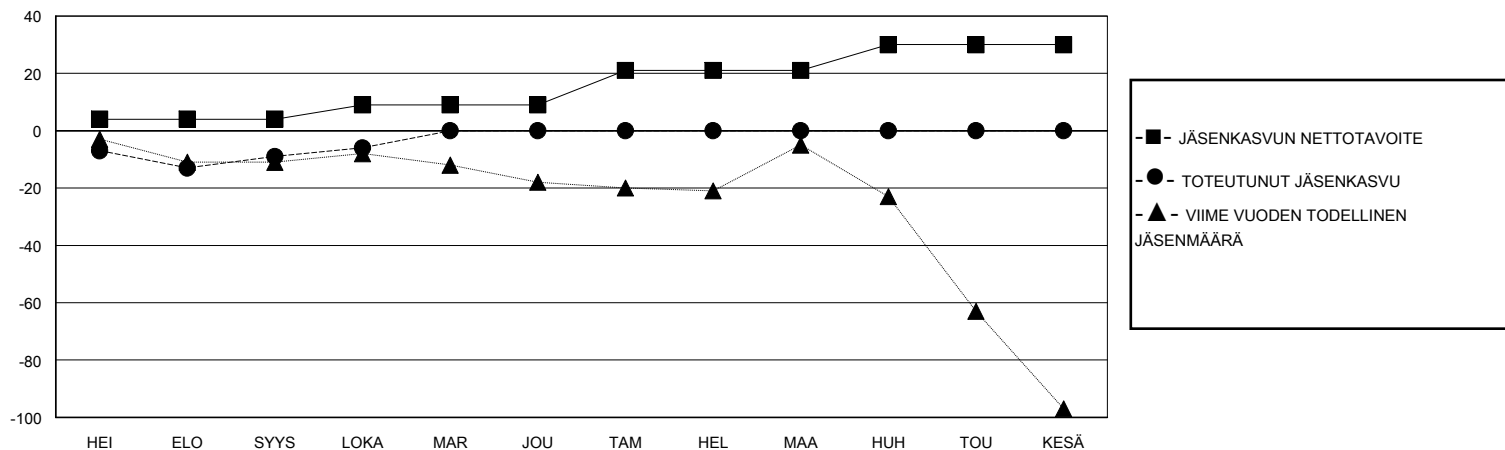

MONTHLY MEMBERSHIP PROGRESS REPORT

District 107 D

Results as of: 10/31/2024

GMT:

SIJAINTI FINLAND

GMT VAALIPIIRI

Klubit				jäsentä			
TULOKSET 2024-2025				TULOKSET 2024-2025			
NELJÄNNES	UUDEN KLUBIN TAVOITE	UUDET KLUBIT	LOPETETUT KLUBIT	NELJÄNNES	JÄSENKASVUN NETTOTAVOITE	TOTEUTUNUT JÄSENKASVU	POISTETUT JÄSENET (mukaan lukien siirrot)
HEI/ELO/SYYS	0	0	2	HEI/ELO/SYYS	4	20	24
LOKA/MAR/JOU	0	0	0	LOKA/MAR/JOU	5	10	6
TAM/HEL/MAA	1	0	0	TAM/HEL/MAA	12	0	0
HUH/TOU/KESÄ	0	0	0	HUH/TOU/KESÄ	9	0	0

TAVOITTEET JA UUDET KLUBIT, KUMULATIIVINEN

TAVOITTEET JA JÄSENET, KUMULATIIVINEN

LAKKAUTETUT KLUBIT: 2

14 CLUBS OF 52 LISÄNNY YHDEN TAI USEAMMAN UUTTA JÄSENTÄ

SUKUPUOLIJAKAUMA

MIES 973 (82.32%)
NAINEN 209 (17.68%)