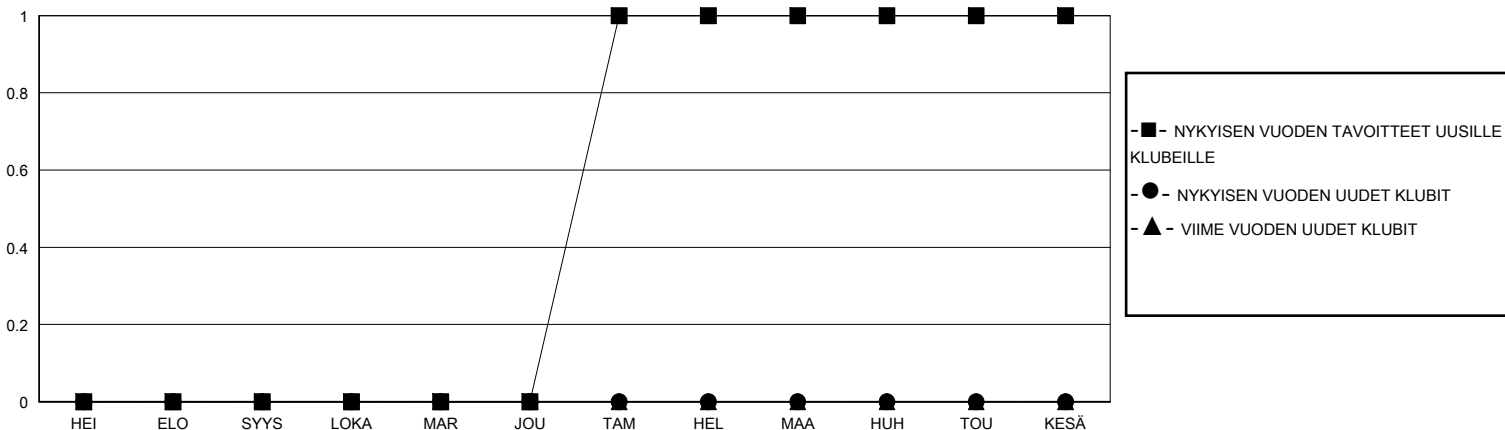

MONTHLY MEMBERSHIP PROGRESS REPORT

District 107 D

Results as of: 10/31/2024

GMT:

SIJAINTI FINLAND

GMT VAALIPIIRI

Klubit				jäsentä			
TULOKSET 2024-2025				TULOKSET 2024-2025			
NELJÄNNES	UUDEN KLUBIN TAVOITE	UUDET KLUBIT	LOPETETUT KLUBIT	NELJÄNNES	JÄSENKASVUN NETTOTAVOITE	TOTEUTUNUT JÄSENKASVU	POISTETUT JÄSENET (mukaan lukien siirrot)
HEI/ELO/SYYS	0	0	2	HEI/ELO/SYYS	4	20	24
LOKA/MAR/JOU	0	0	0	LOKA/MAR/JOU	5	10	6
TAM/HEL/MAA	1	0	0	TAM/HEL/MAA	12	0	0
HUH/TOU/KESÄ	0	0	0	HUH/TOU/KESÄ	9	0	0

TAVOITTEET JA UUDET KLUBIT, KUMULATIIVINEN

TAVOITTEET JA JÄSENET, KUMULATIIVINEN

LAKKAUTETUT KLUBIT: 2

14 CLUBS OF 52 LISÄNNY YHDEN TAI USEAMMAN UUTTA JÄSENTÄ

SUKUPUOLIJAKAUMA

MIES 973 (82.32%)
NAINEN 209 (17.68%)